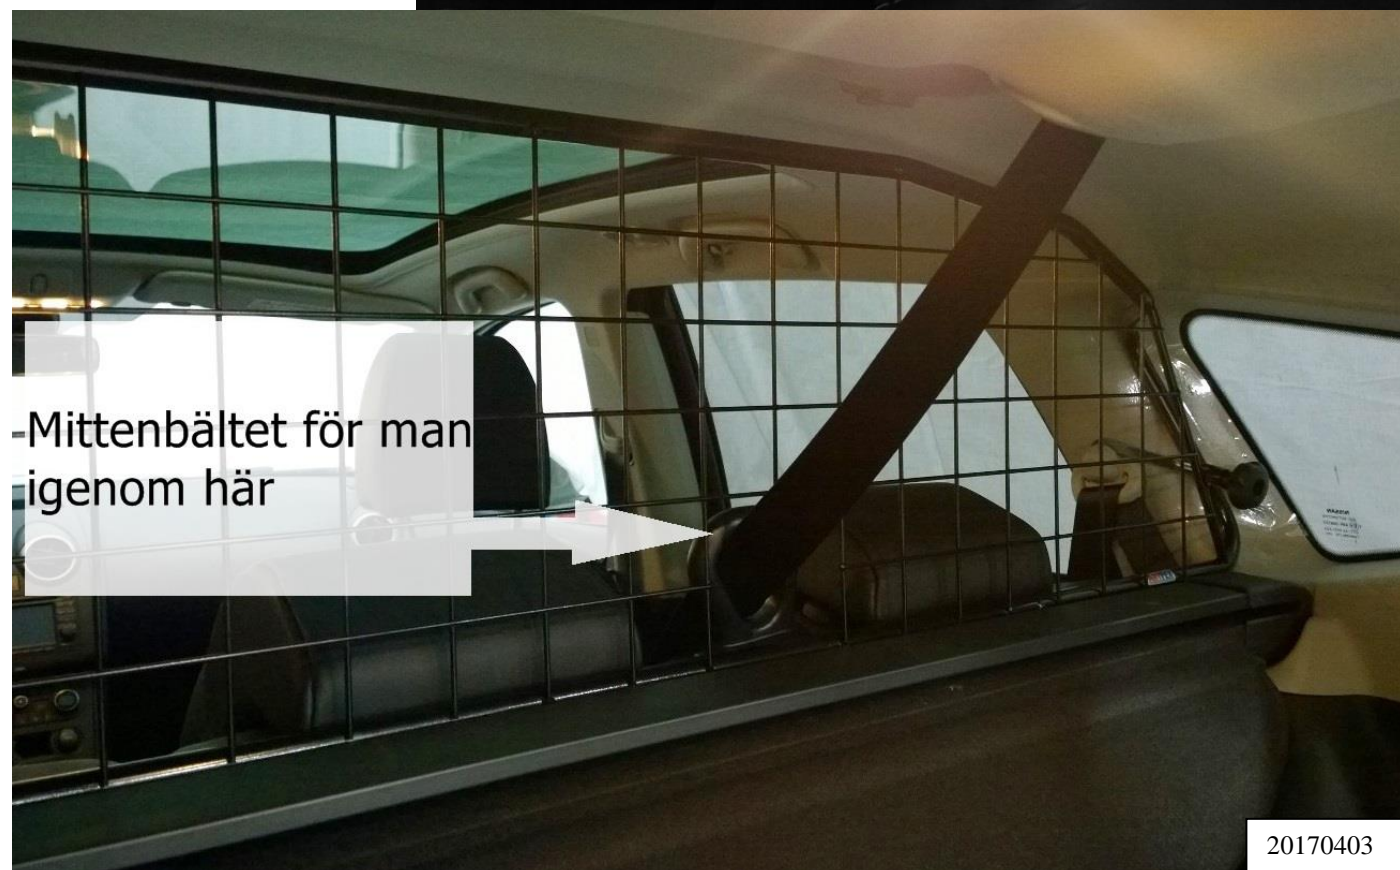

NISSAN QASHQAI +2 2008-2014 SKYDDSGALLER

Artnr: 40550

MONTERINGSANVISNING:

Bilens original insynsskydd kan användas tillsammans med detta galler

- Ställ gallret på plats vilandes mot bilens C-stolpar
- Haka fast krokarna i den inre listen samt gängade ändan genom gallrets hylsor.
- Dra fast med rattmuttrarna.

Skyddsgallret ska alltid vara monterat så att Artfexloggan är till höger sida inne i bilen sett bakifrån

MONTERINGSDETALJER:

- Krok nr:4b (ca17cm) 2
- Rattmutter M8 2

ARTFEX

Ni har väl inte glömt tillbehören?