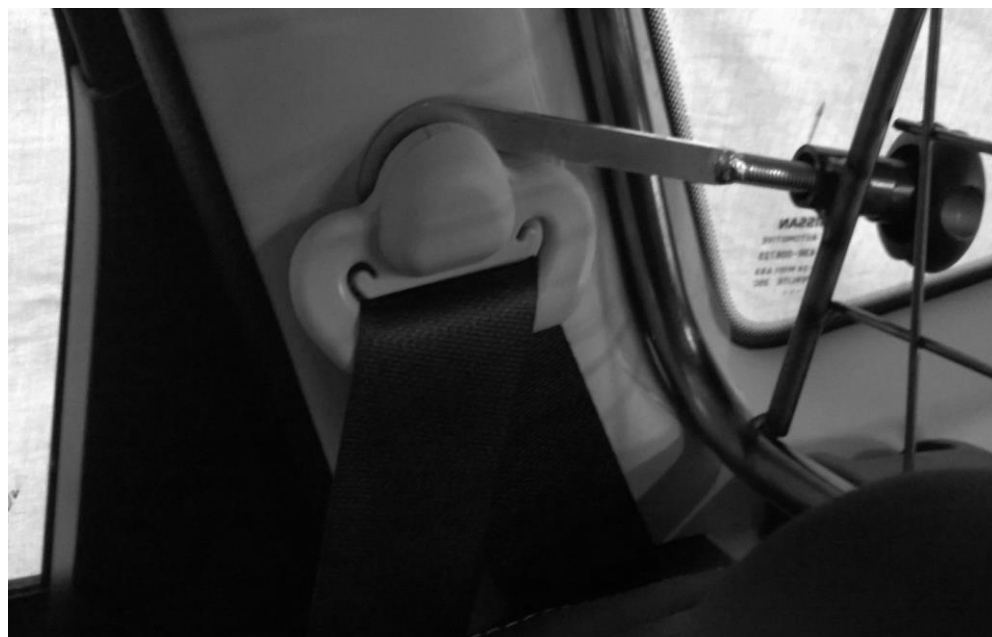

MONTERINGSDETALJER:

- Krok nr:4b (ca17cm) 2
- Rattmutter M8 2